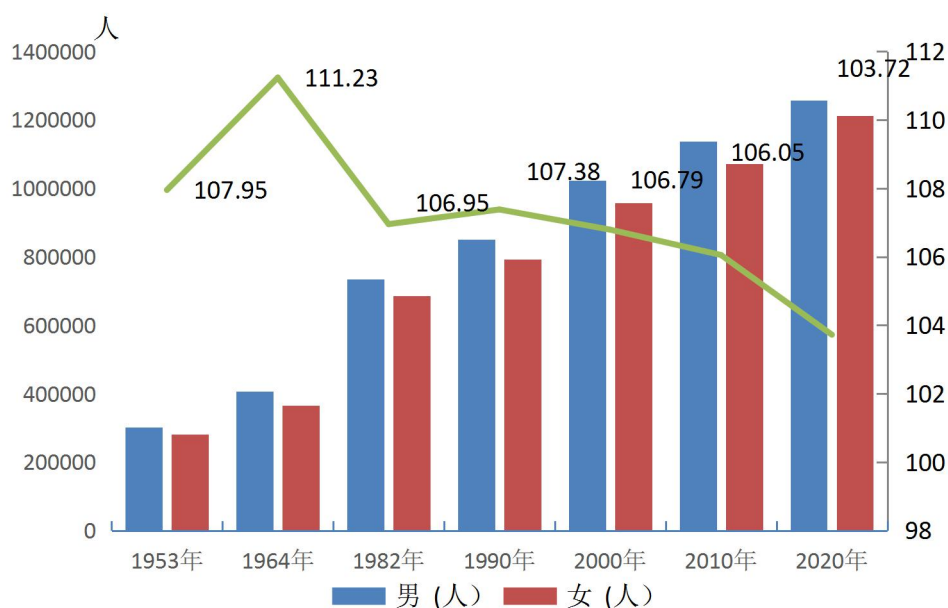

西宁市第七次全国人口普查公报^[1](第三号)

——常住人口性别构成情况

西宁市统计局

西宁市第七次全国人口普查领导小组办公室

2021年6月18日

根据第七次全国人口普查结果，现将2020年11月1日零时全市常住人口^[2]性别构成情况公布如下：

一、全市常住人口性别构成

全市常住人口中，男性人口为1256520人，占50.91%；女性人口为1211445人，占49.09%。总人口性别比（以女性为100，男性对女性的比例）为103.72，比2010年第六次全国人口普查时下降2.33。

图 3-1 历次人口普查常住人口性别构成

二、县区人口性别构成

各县区中，常住人口性别比在 103 以下的有 1 个，在 103 至 107 之间的有 5 个，在 107 以上的有 1 个。

表 3-1 各县区人口性别构成

单位：%

县区	占比		性别比
	男	女	
城东区	51.13	48.87	104.62
城中区	50.78	49.22	103.17
城西区	49.51	50.49	98.05
城北区	50.76	49.24	103.07
湟中区	52.15	47.85	108.97
大通县	50.82	49.18	103.31
湟源县	51.06	48.94	104.33