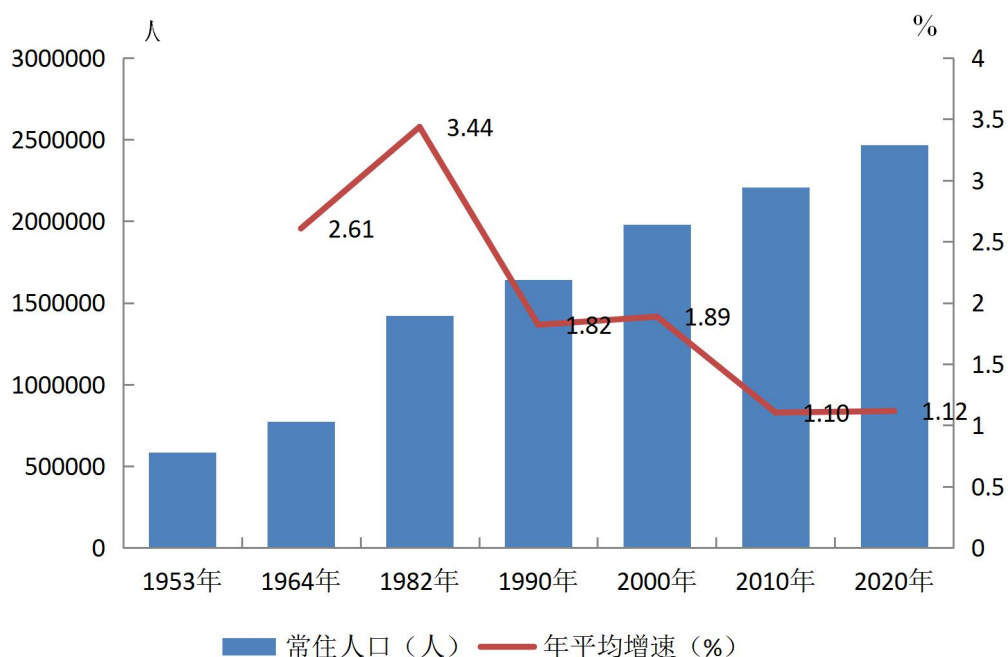

西宁市第七次全国人口普查公报^[1](第一号)

——全市常住人口情况

西宁市统计局

西宁市第七次全国人口普查领导小组办公室

2021年6月18日

根据第七次全国人口普查结果，现将2020年11月1日零时全市常住人口的基本情况公布如下：

一、全市常住人口

全市常住人口^[2]为2467965人，与2010年第六次全国人口普查的2208708人相比，增加259257人，增长11.74%，年均增速为1.12%。

图 1-1 历次人口普查全市常住人口及年均增速

二、户别人口

全市共有家庭户^[3]847809户，集体户65944户，家庭户常住人口为2224710人，集体户常住人口为243255人。平均每个家庭户的人口为2.62人，比2010年第六次全国人口普查时减少0.55人。

三、民族人口

全市常住人口中，汉族人口为1762822人，占71.43%；各少数民族人口为705143人，占28.57%。与2010年第六次全国人口普查相比，汉族人口增加127605人，增长7.80%；各少数民族人口增加131652人，增长22.96%。